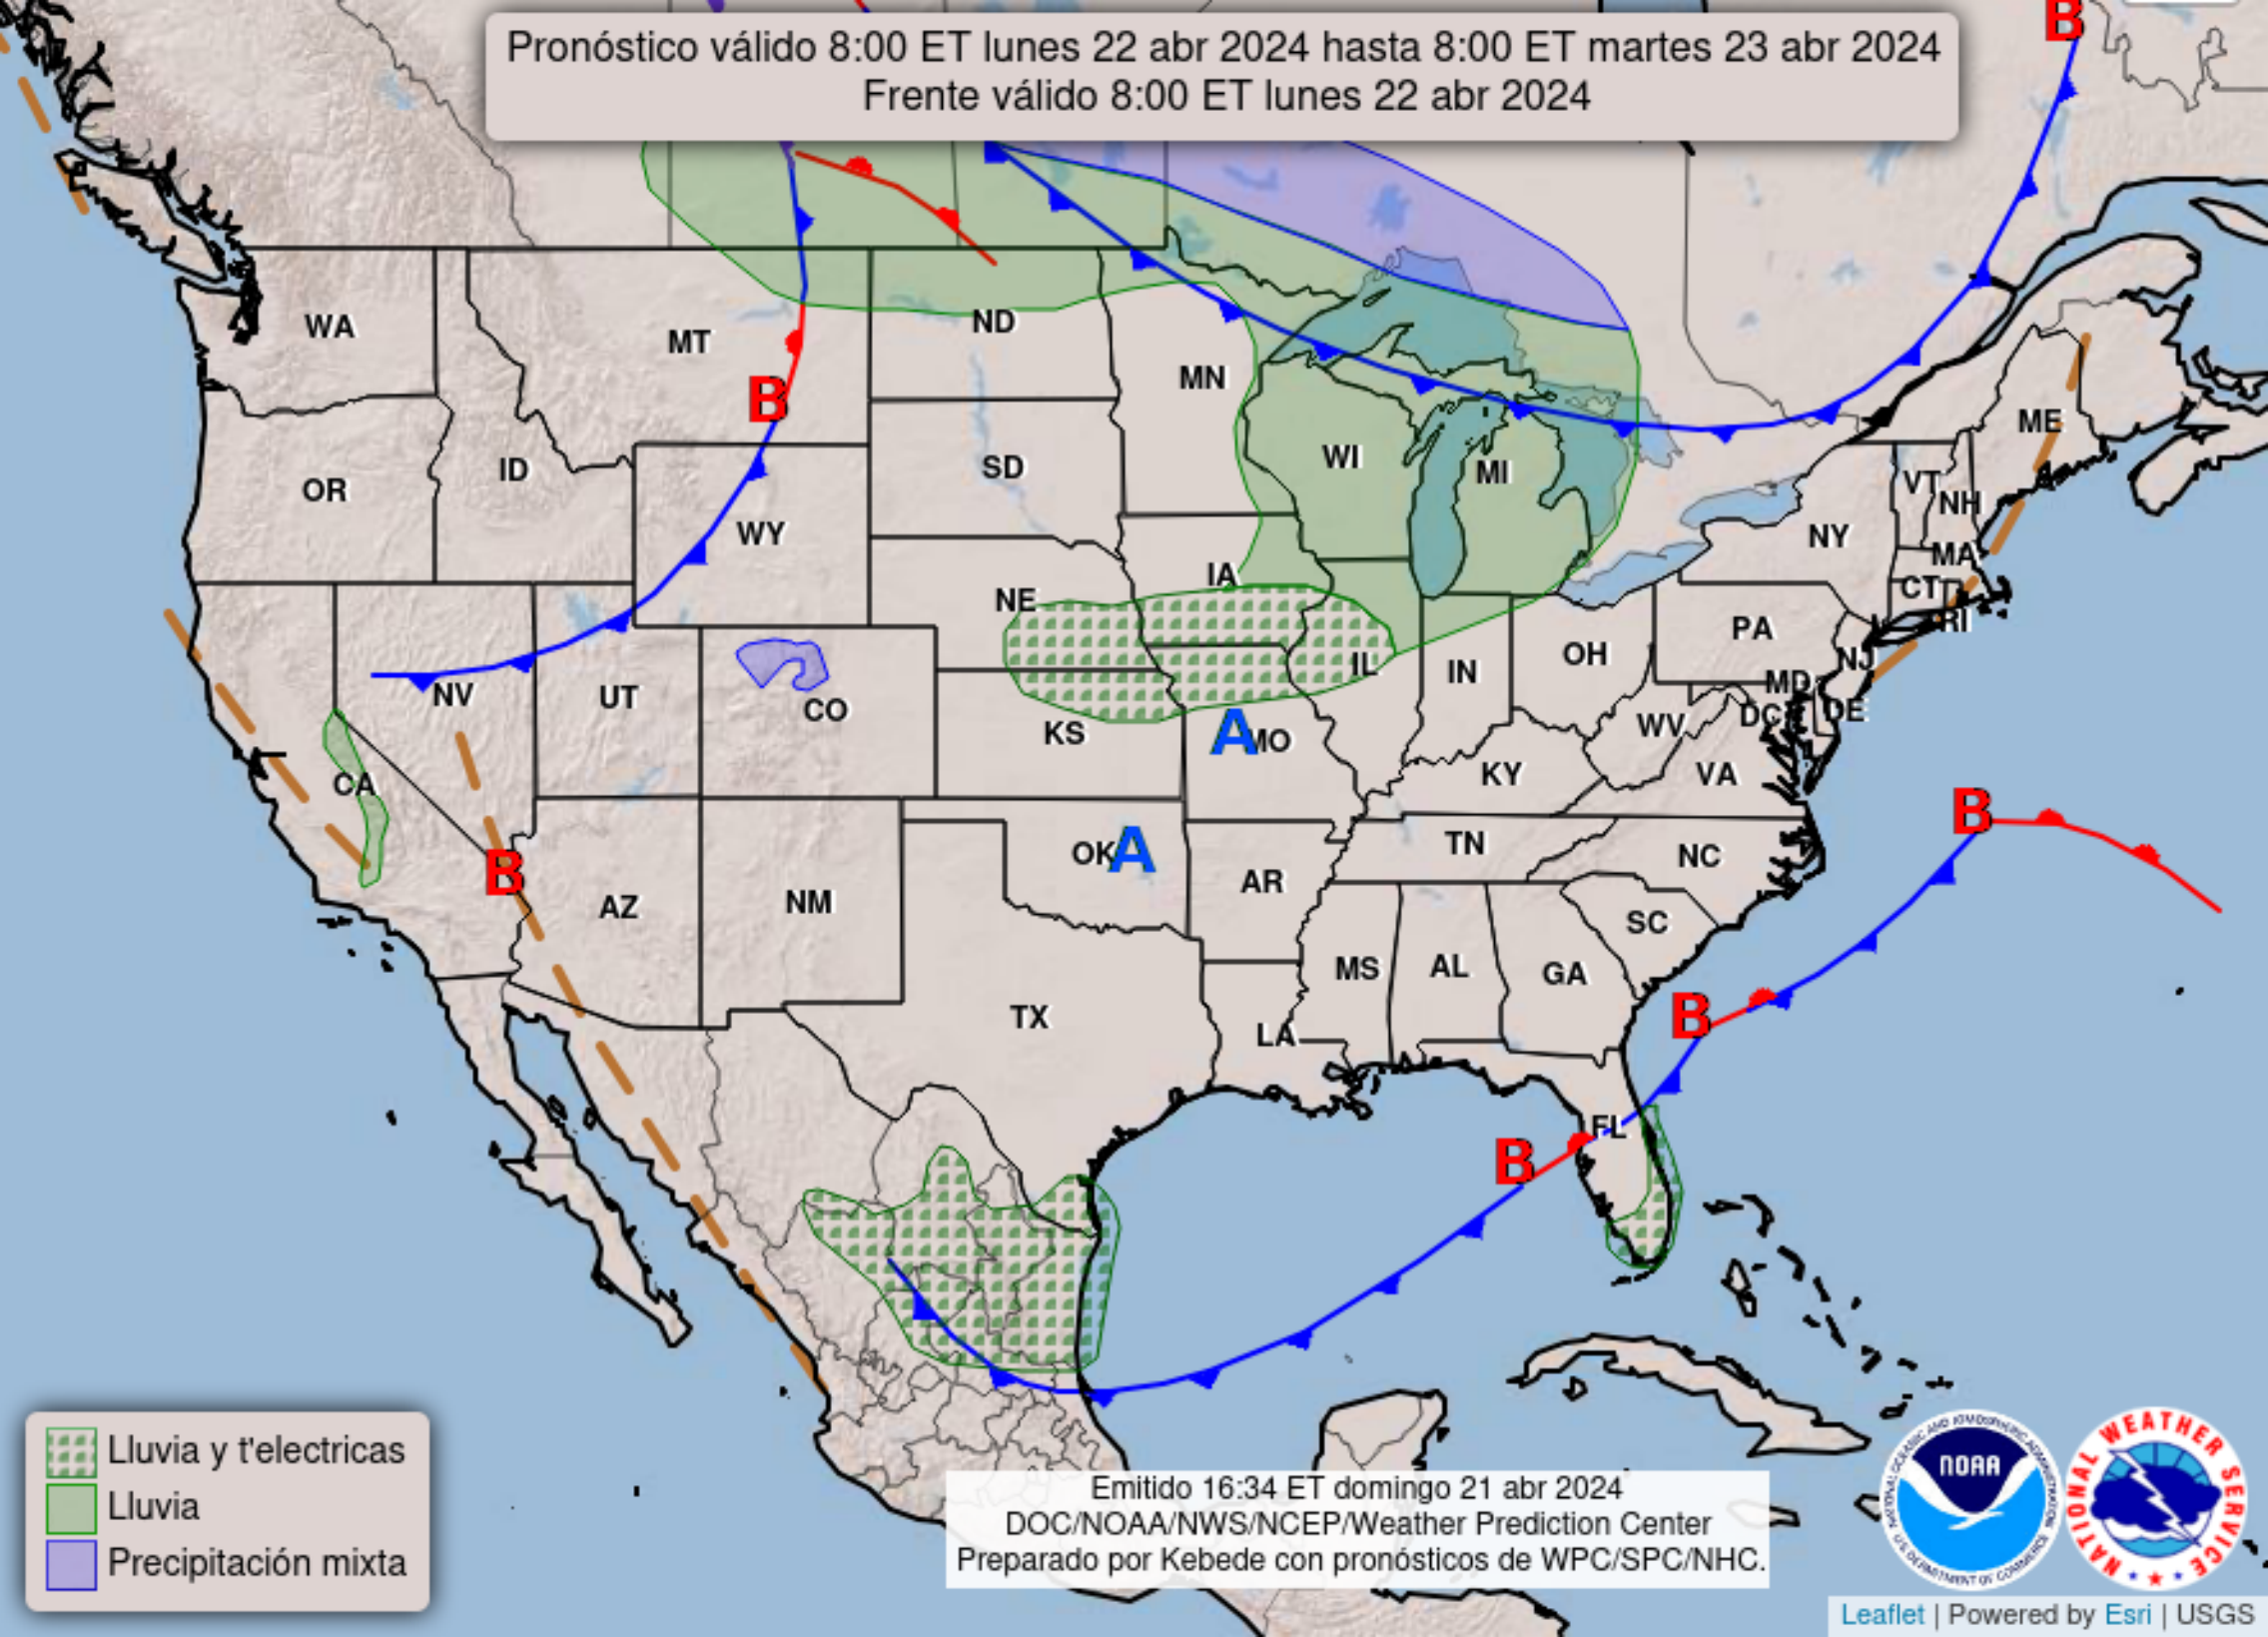

Pronóstico válido 8:00 ET lunes 22 abr 2024 hasta 8:00 ET martes 23 abr 2024
Frente válido 8:00 ET lunes 22 abr 2024

-  Lluvia y t'electricas
-  Lluvia
-  Precipitación mixta

Emitido 16:34 ET domingo 21 abr 2024
DOC/NOAA/NWS/NCEP/Weather Prediction Center
Preparado por Kebede con pronósticos de WPC/SPC/NHC.