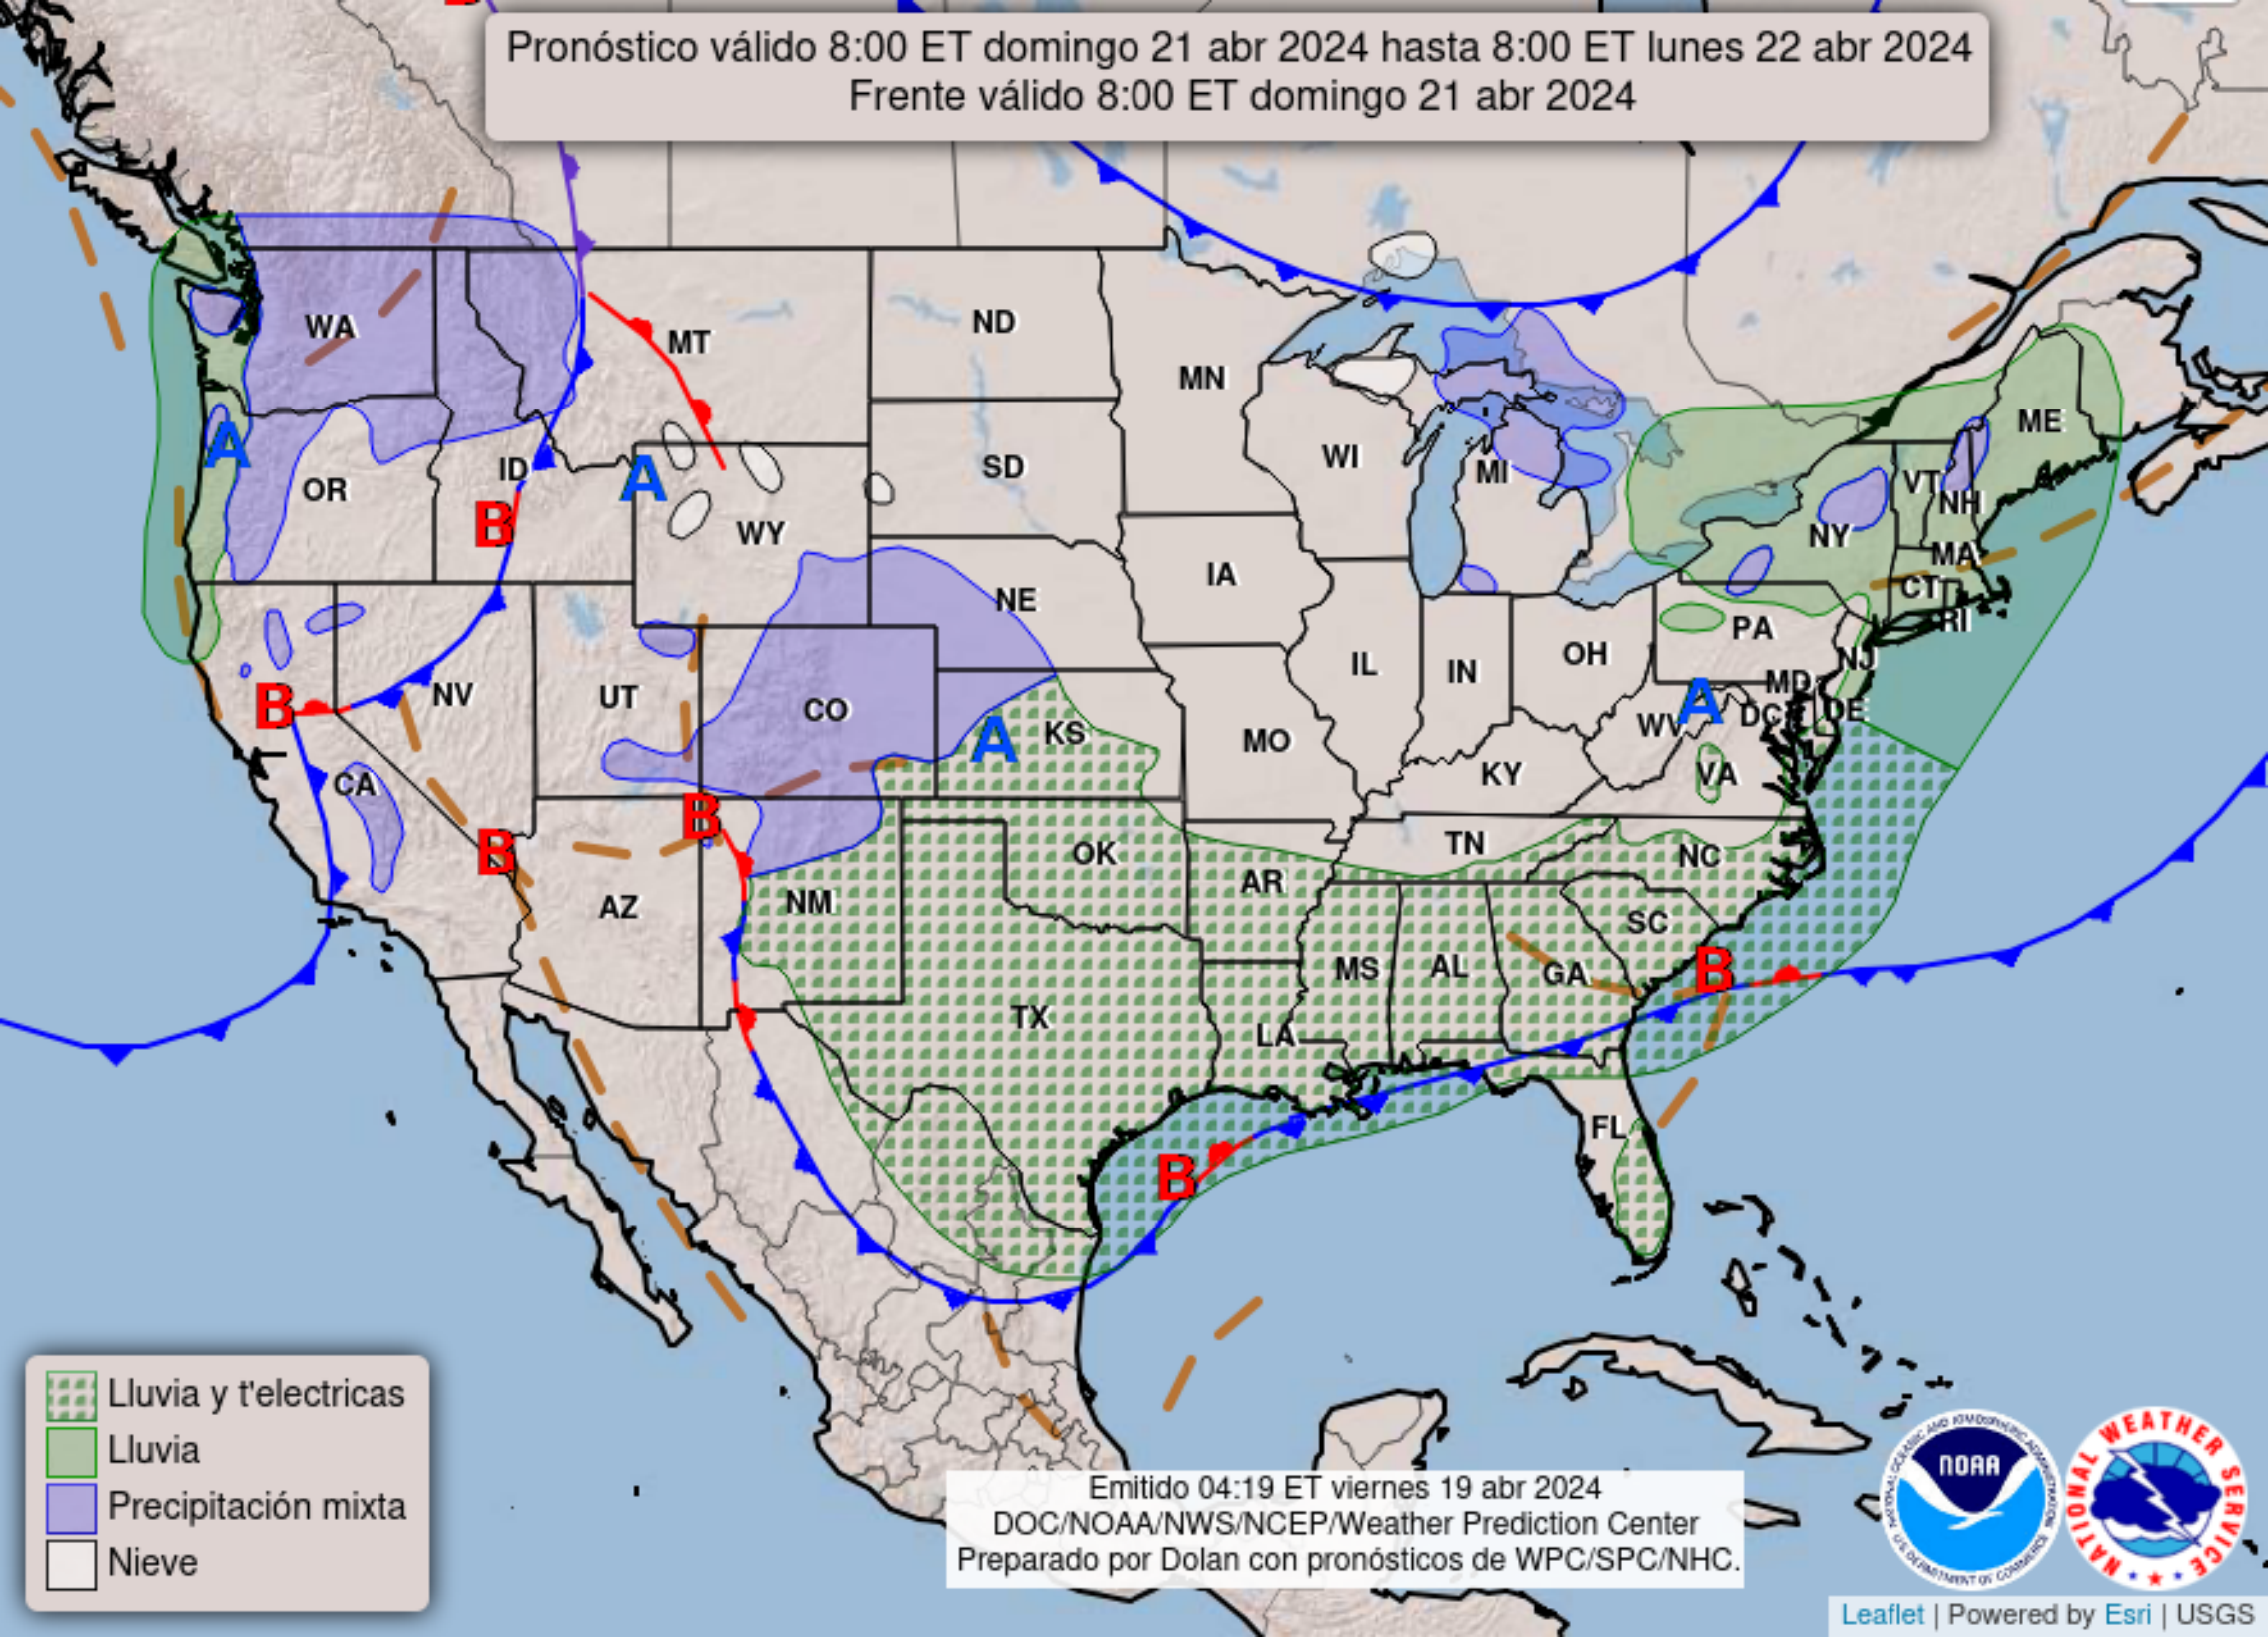

Pronóstico válido 8:00 ET domingo 21 abr 2024 hasta 8:00 ET lunes 22 abr 2024
Frente válido 8:00 ET domingo 21 abr 2024

- Lluvia y t'electricas
- Lluvia
- Precipitación mixta
- Nieve

Emitido 04:19 ET viernes 19 abr 2024
DOC/NOAA/NWS/NCEP/Weather Prediction Center
Preparado por Dolan con pronósticos de WPC/SPC/NHC.