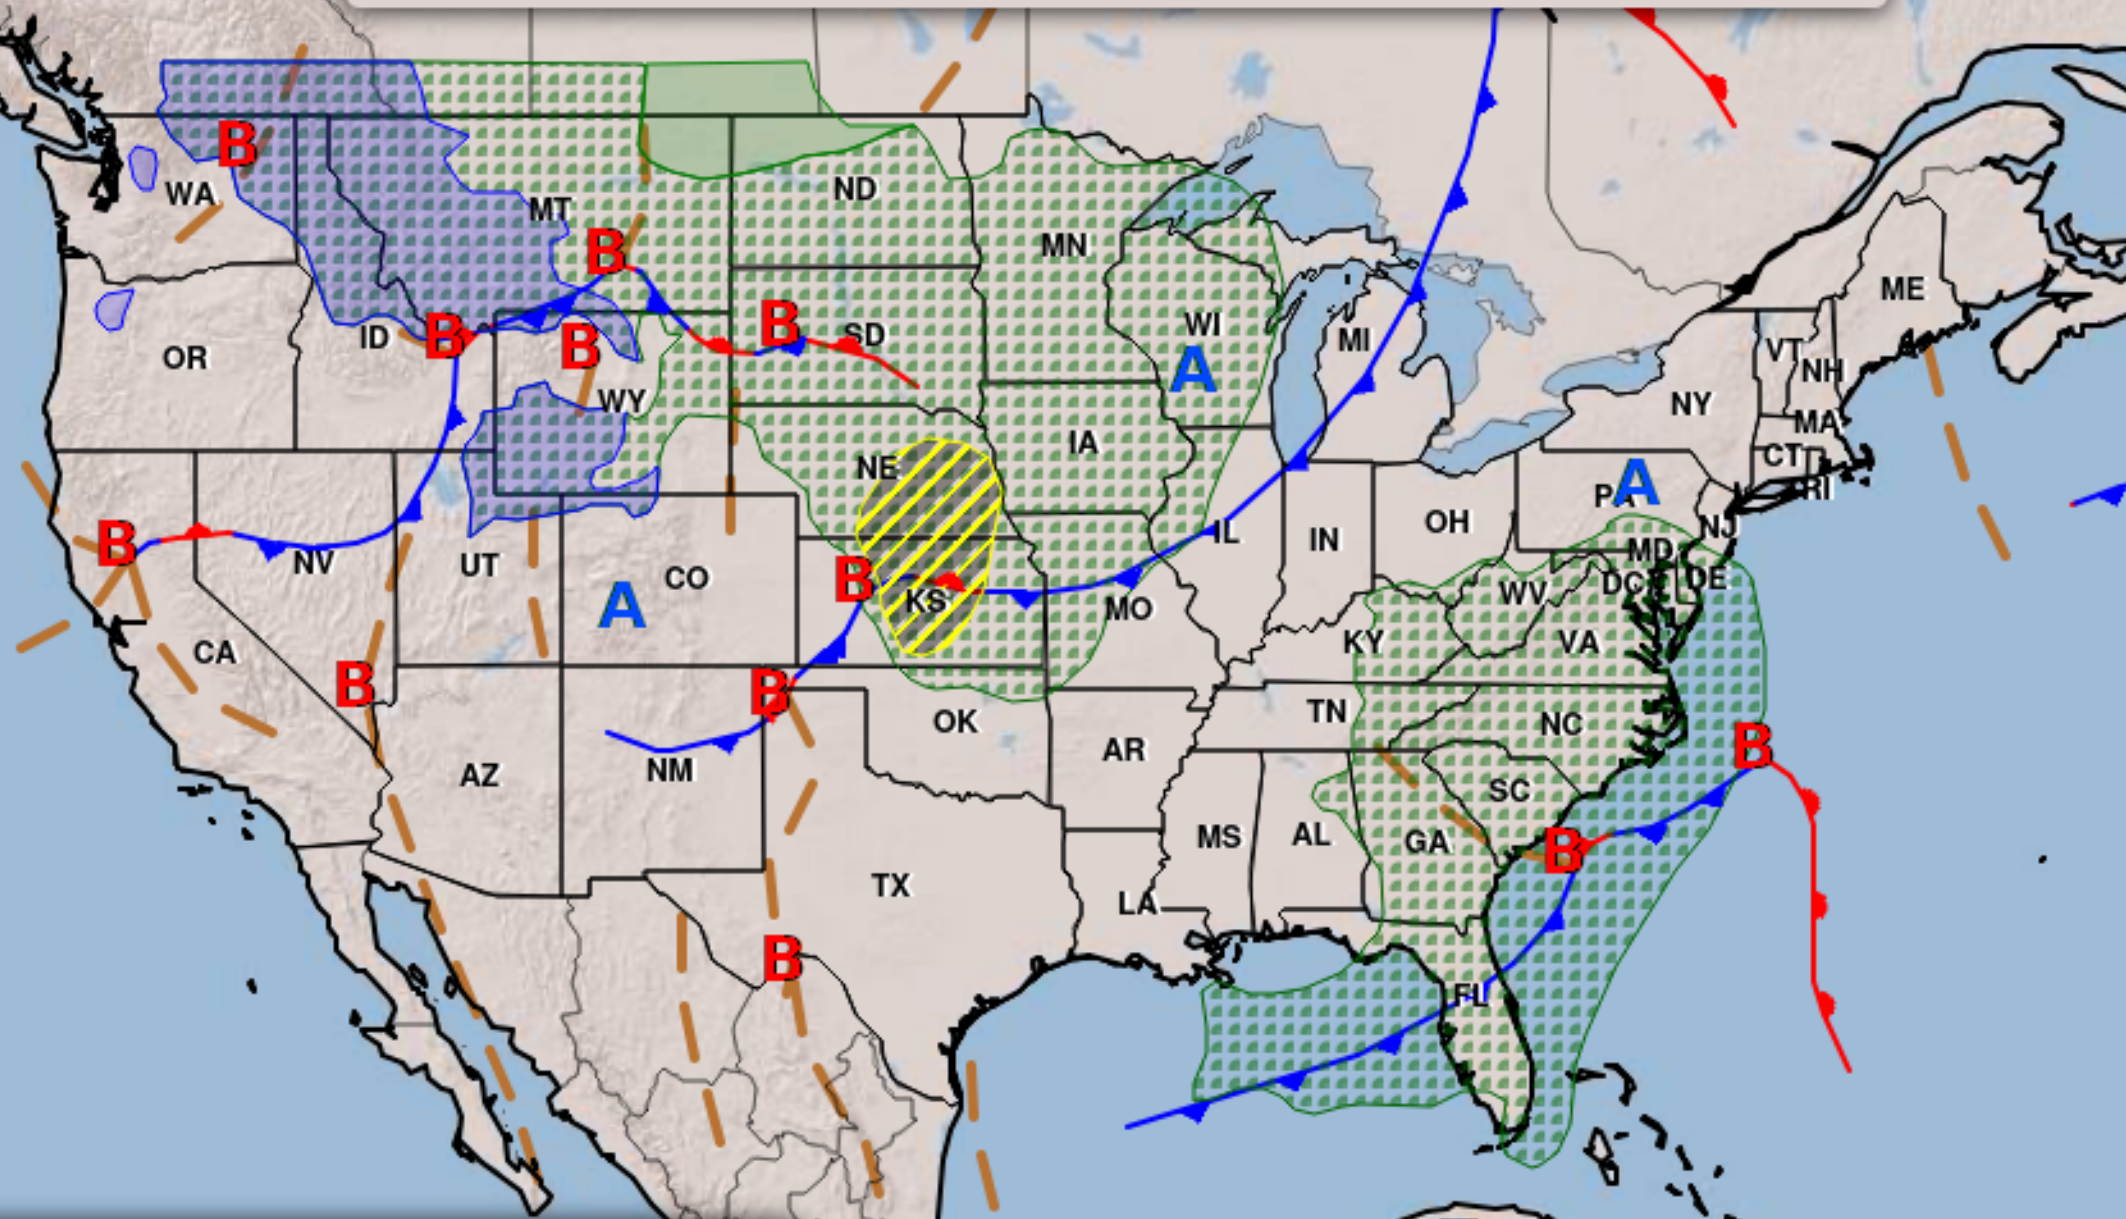

Pronóstico válido 8:00 ET domingo 19 may 2024 hasta 8:00 ET lunes 20 may 2024
Frente válido 8:00 ET domingo 19 may 2024

- Lluvia y t'electricas
- Precipitación mixta
- Posibles tormentas eléctricas severas (sombreada)
- Lluvia

Emitido 04:57 ET viernes 17 may 2024
DOC/NOAA/NWS/NCEP/Weather Prediction Center
Preparado por Kong con pronósticos de WPC/SPC/NHC.