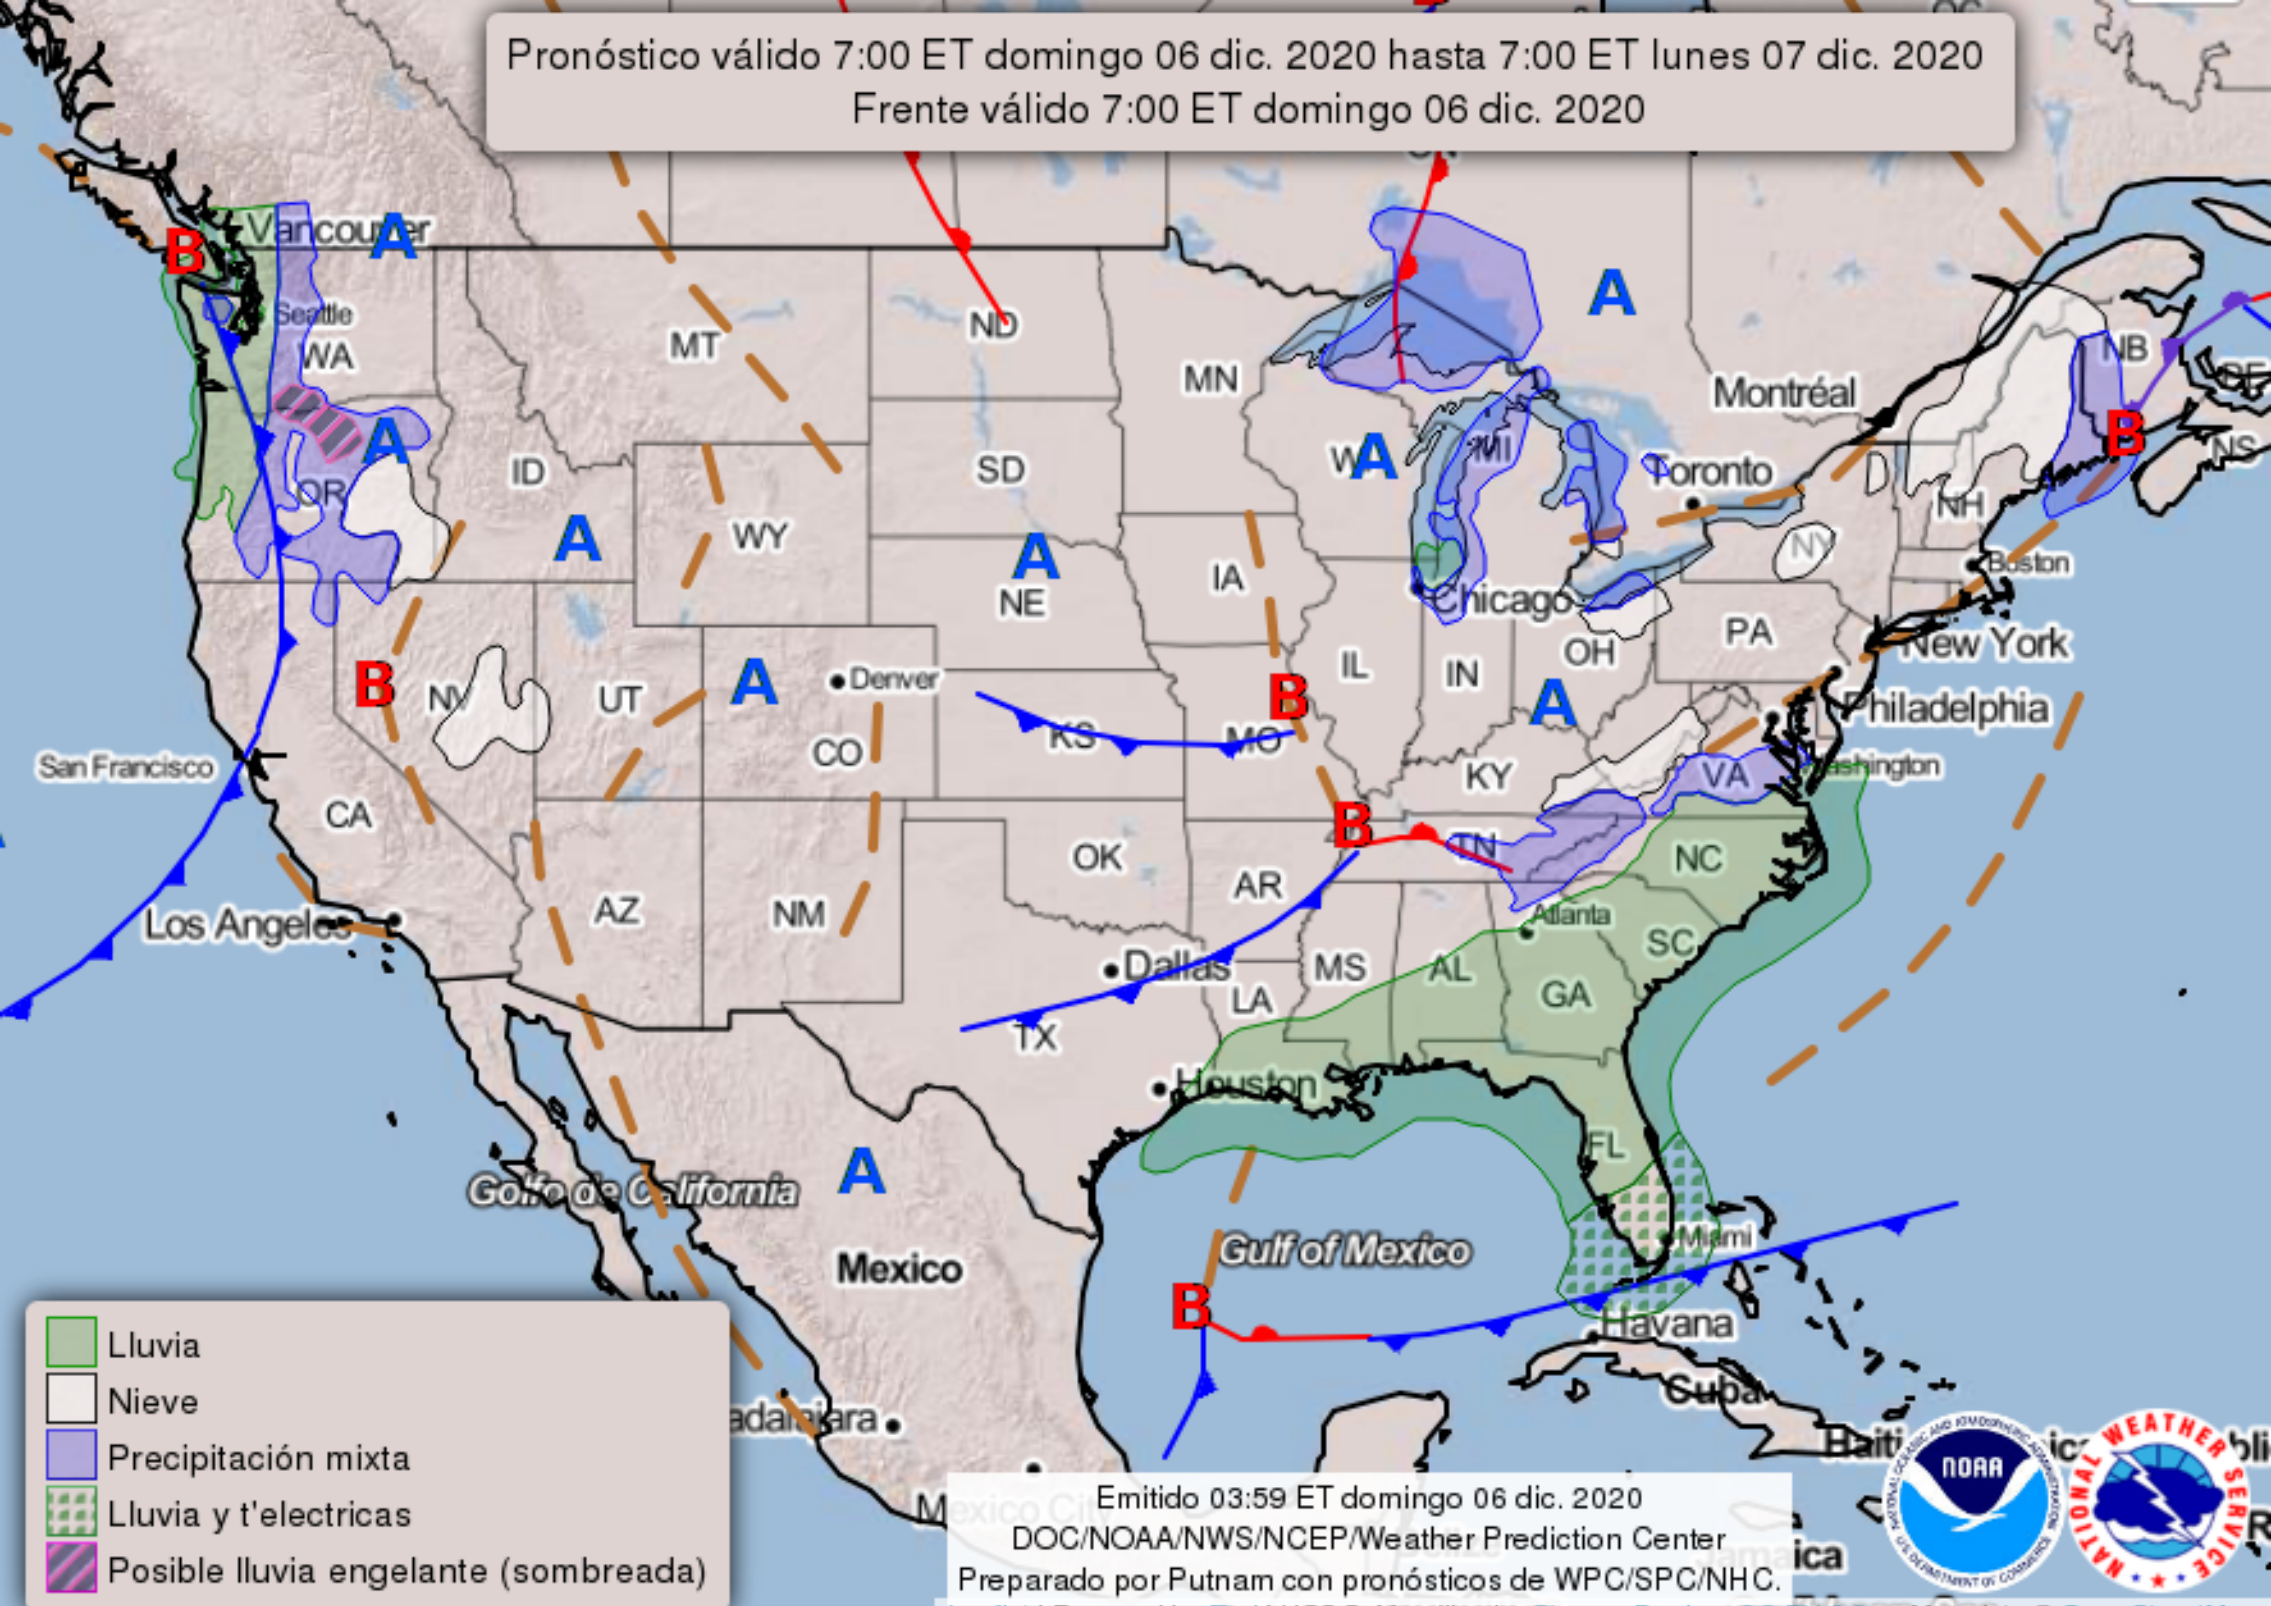

Pronóstico válido 7:00 ET domingo 06 dic. 2020 hasta 7:00 ET lunes 07 dic. 2020
Frente válido 7:00 ET domingo 06 dic. 2020

- Lluvia
- Nieve
- Precipitación mixta
- Lluvia y t'electricas
- Posible lluvia engelante (sombreada)

Emitido 03:59 ET domingo 06 dic. 2020
DOC/NOAA/NWS/NCEP/Weather Prediction Center
Preparado por Putnam con pronósticos de WPC/SPC/NHC.